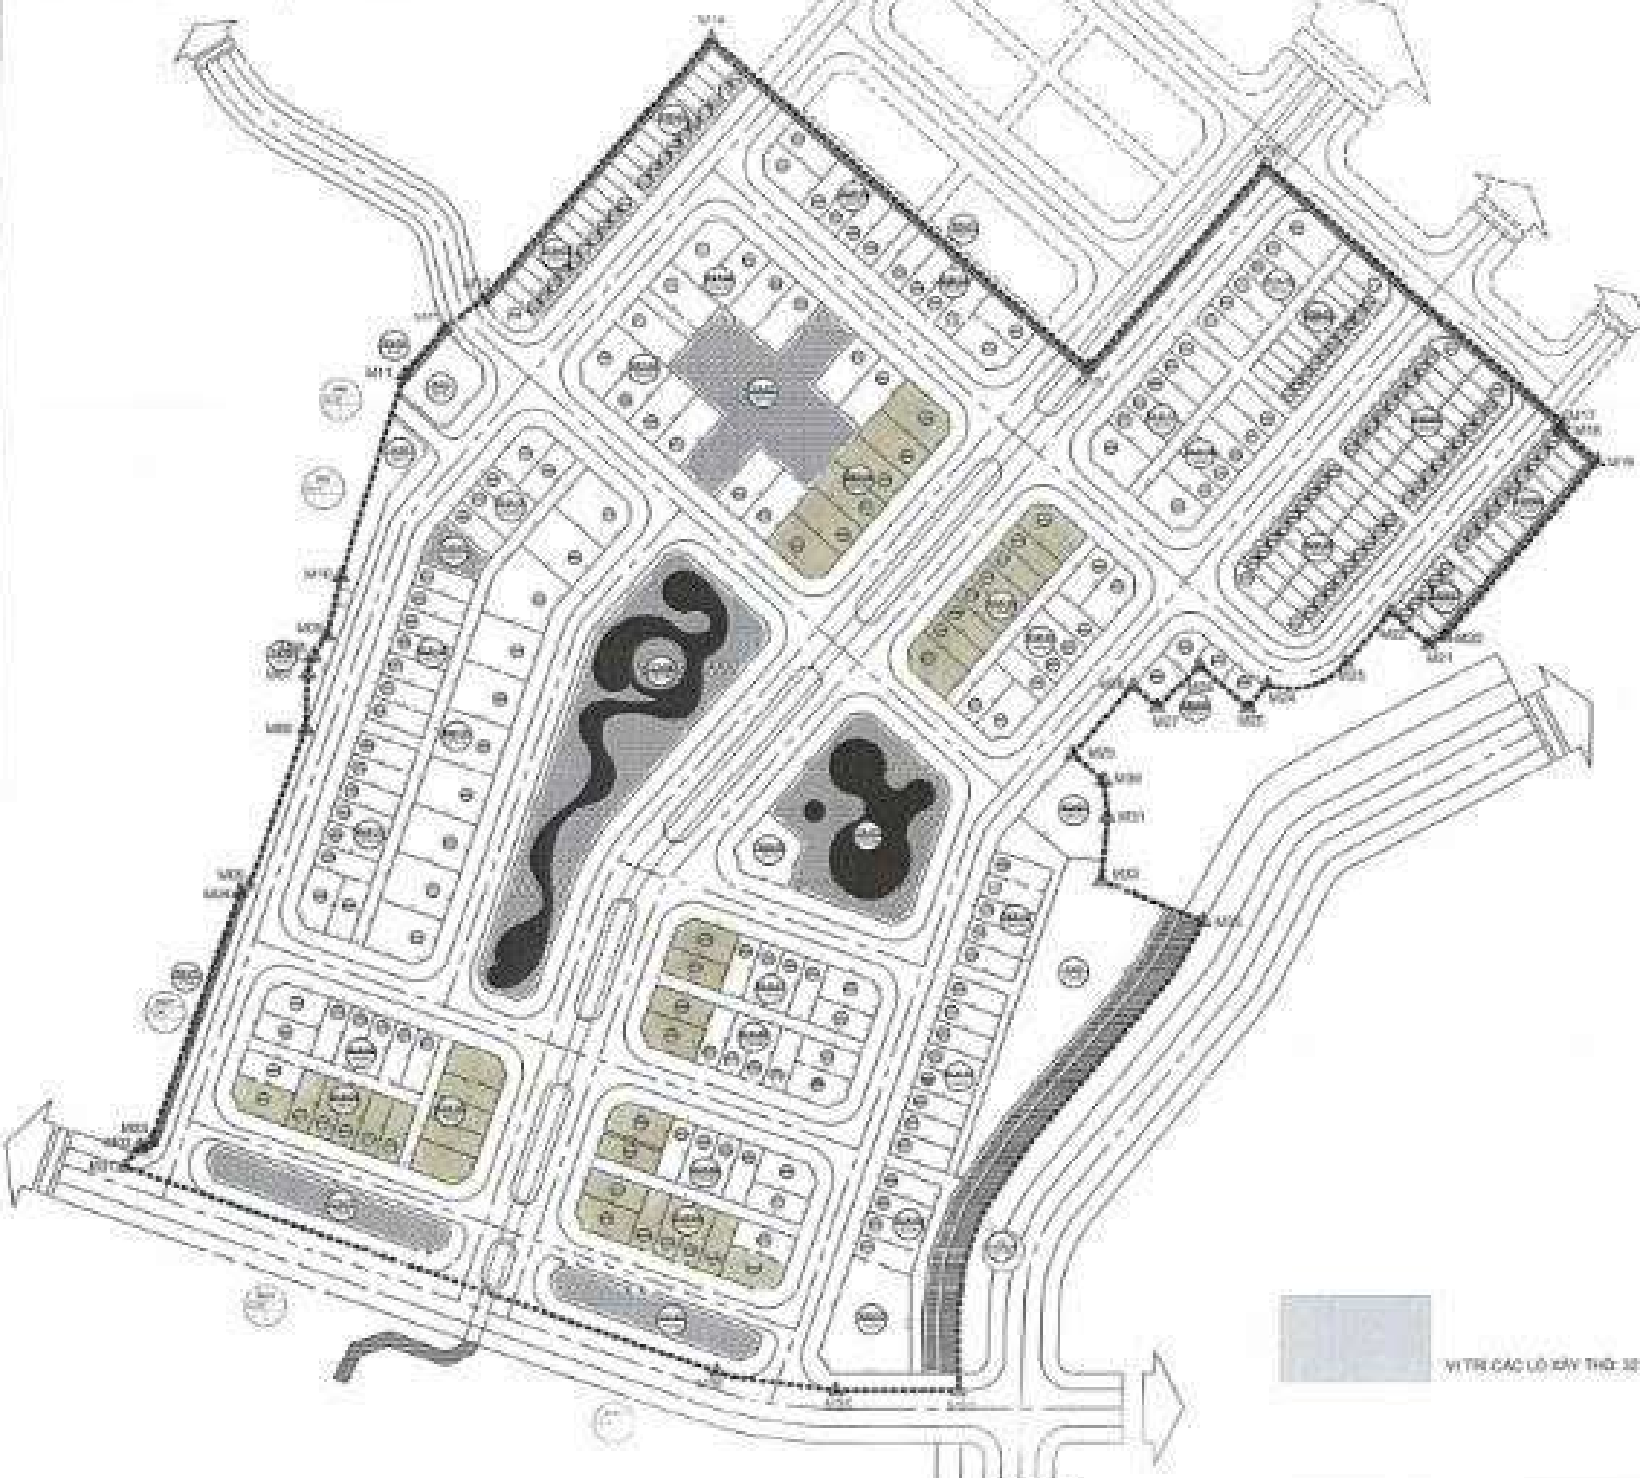

QUY HOẠCH CHI TIẾT XÂY DỰNG TỶ LỆ 1:500 KHU ĐÔ THỊ PHÍA BẮC ĐƯỜNG HOÀNG VĂN THÁI - KINH CHỢ  
**BẢN ĐỒ QUY HOẠCH CHI TIẾT**

**CHÚ THÍCH**

--- Ranh giới quy hoạch

⊙ (with 'A') - CÔNG TRÌNH

⊙ (with 'B') - NHÀ

⊙ (with 'C') - HỒ

WTR CÁC LÔ XÂY THỞ: 32 LÔ LIÊN KÈ, 06 LÔ BÉT THỞ ĐÔNG LẬP

DATE	SCALE
CÔNG TY CỔ PHẦN ĐẦU TƯ <b>VCN</b>	
 HỌ TÊN: NGUYỄN VĂN AN CHỨC VỤ: GIÁM ĐỐC	
 HỌ TÊN: NGUYỄN VĂN B CHỨC VỤ: GIÁM ĐỐC	
 HỌ TÊN: NGUYỄN VĂN C CHỨC VỤ: GIÁM ĐỐC	
 HỌ TÊN: NGUYỄN VĂN D CHỨC VỤ: GIÁM ĐỐC	
KHU ĐÔ THỊ MỚI PHÍA BẮC ĐƯỜNG HOÀNG VĂN THÁI - KINH CHỢ QUẬN HOÀNG MAI TP. HÀ NỘI	
<b>VỊ TRÍ 32 LÔ XÂY THỞ</b>	
TÊN DỰ ÁN: SỐ QUÂN:	
<b>VỊ TRÍ 32 LÔ XÂY THỞ</b>	
QUÂN SỐ: SỐ QUÂN:	

MẶT BẰNG ĐẶT TÊN SỐ NHÀ VÀ ĐƯỜNG

	THỜI	LIÊN KẾT	LIÊN KẾT
	THỜI	THỜI	THỜI