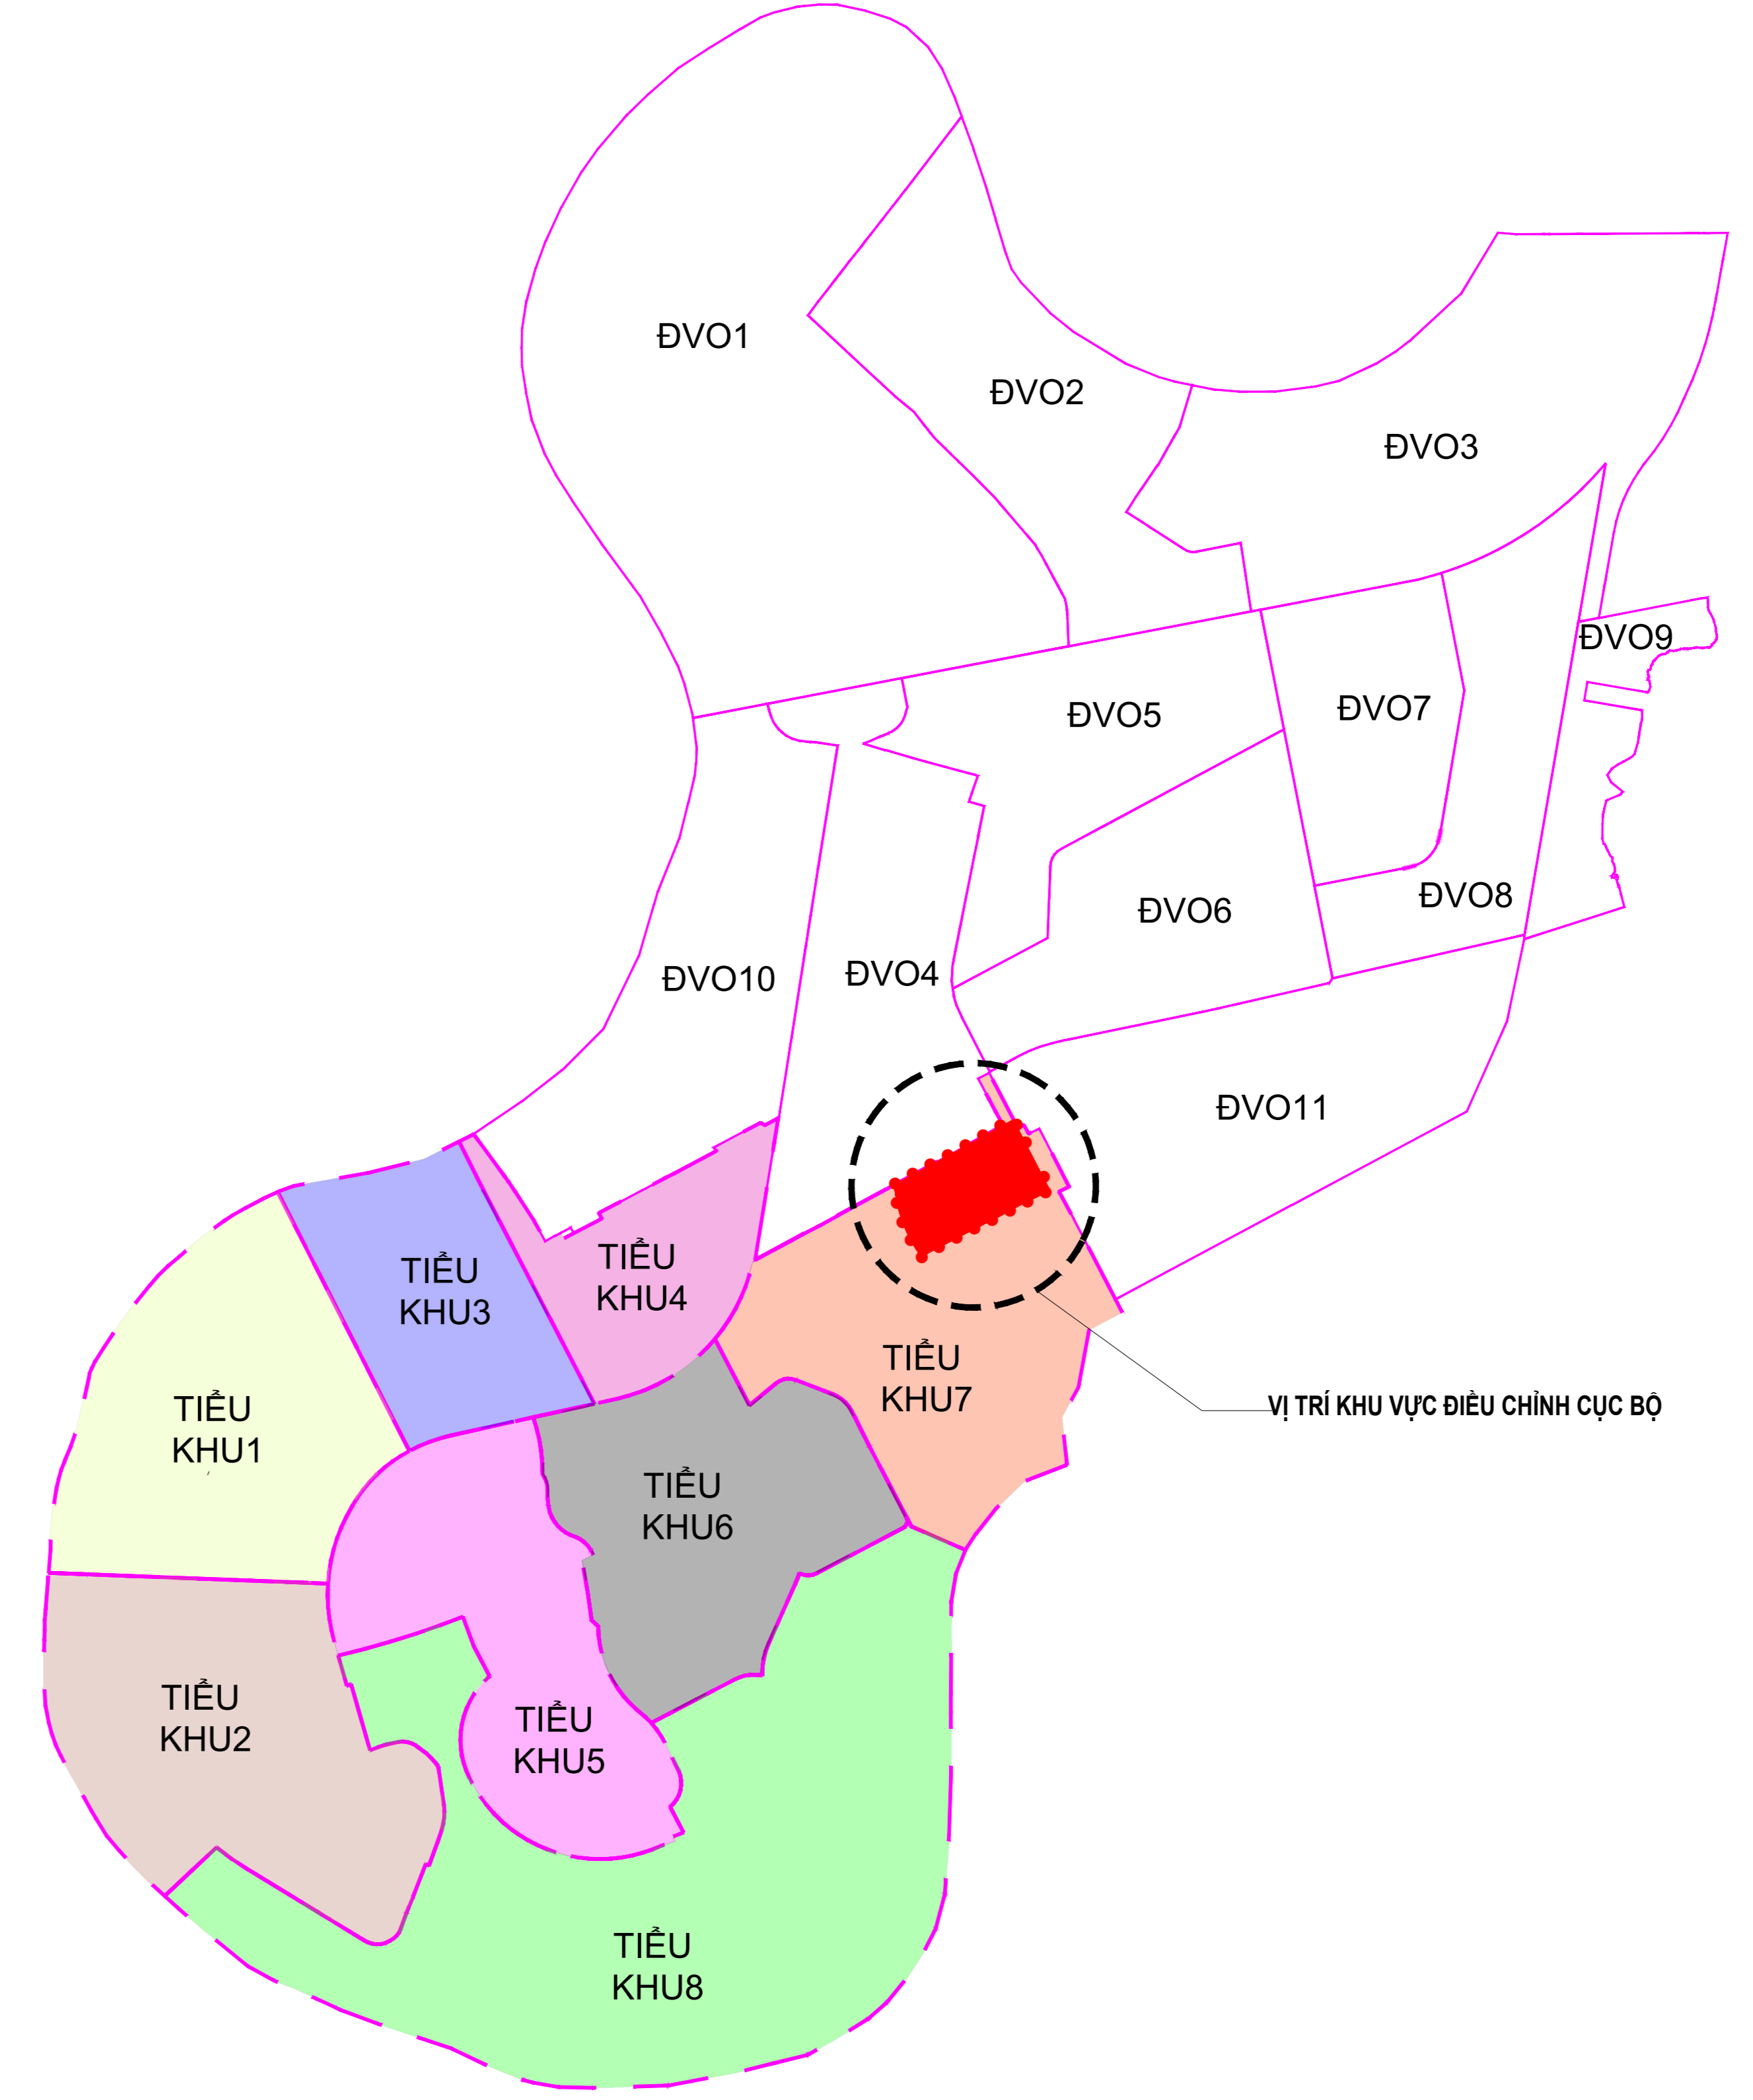

THÀNH PHỐ HỒ CHÍ MINH - PHƯỜNG AN KHÁNH
ĐIỀU CHỈNH CỤC BỘ ĐỒ ÁN QUY HOẠCH PHÂN KHU TỶ LỆ 1/2000 PHÂN KHU SỐ 1, THÀNH PHỐ THỦ ĐỨC TẠI KHU ĐÔ THỊ MỚI THỦ THIÊM, PHƯỜNG AN KHÁNH
 (CÁC Ô PHỐ KÝ HIỆU 1.K7.5.HH, 1.K7.6.HH, 1.K7.7.HH, 1.K7.8.HH, 1.K7.9.HH)
SƠ ĐỒ VỊ TRÍ VÀ GIỚI HẠN KHU ĐẤT

SƠ ĐỒ CÁC CÁC ĐƠN VỊ Ờ VÀ KHU CHỨC NĂNG

KÍ HIỆU:		QUY HOẠCH ĐẤT ĐÀM	
HIỆN TRẠNG	QUY HOẠCH ĐÓNG ĐẦU	QUY HOẠCH ĐẤT ĐÀM	ĐÁI HẠN
			ĐẤT NHÓM NHÀ Ở
			ĐẤT HỖN HỢP NHÓM NHÀ Ở VÀ DỊCH VỤ
			ĐẤT HỖN HỢP
			ĐẤT TRƯỜNG HỌC MẦM NON, TIỂU HỌC, THCS
			ĐẤT TRƯỜNG THPT
			ĐẤT ĐÀO TẠO NGHIÊN CỨU (TRƯỜNG ĐẠI HỌC, CAO ĐẲNG...)
			ĐẤT Y TẾ CẤP ĐƠN VỊ Ở
			ĐẤT Y TẾ CẤP ĐÔ THỊ
			ĐẤT KHU DỊCH VỤ CẤP ĐƠN VỊ Ở
			ĐẤT KHU DỊCH VỤ CẤP ĐÔ THỊ
			ĐẤT VĂN HÓA CẤP ĐƠN VỊ Ở
			ĐẤT VĂN HÓA CẤP ĐÔ THỊ
			ĐẤT CƠ QUAN TRƯ SỞ
			ĐẤT QUỐC PHÒNG
			ĐẤT THỂ DỤC THỂ THAO ĐƠN VỊ Ở
			ĐẤT TRUNG TÂM VĂN HÓA - THỂ DỤC THỂ THAO CẤP ĐÔ THỊ
			ĐẤT CÂY XANH SỬ DỤNG CÔNG CỘNG CẤP ĐƠN VỊ Ở
			ĐẤT CÂY XANH SỬ DỤNG CÔNG CỘNG CẤP ĐÔ THỊ
			ĐẤT CÂY XANH CHUYÊN DỤNG
			ĐẤT DI TÍCH, TÒN GIÁO
			ĐẤT HÀ TÀNG KỸ THUẬT
			ĐẤT BÀI XE
			HỒ, AO, ĐÀM
			SÔNG, SƯỜI, KÊNH, RẠCH
			ĐƯỜNG GIAO THÔNG
			TRƯỜNG MẦM NON
			TRƯỜNG TIỂU HỌC
			TRƯỜNG TRUNG HỌC CƠ SỞ
			TRƯỜNG TRUNG HỌC PHỔ THÔNG
			TRUNG TÂM VĂN HÓA - THỂ THAO
			THƯƠNG MẠI DỊCH VỤ
			CÔNG VIÊN SINH THÁI
			TRUNG TÂM THỂ DỤC THỂ THAO
			SÂN LUYỆN TẬP
			SÂN CHƠI
			CẤP TỈNH
			GA ĐƯỜNG SẮT
			RANH GIỚI LẬP QUY HOẠCH
			RANH HẰNG LANG BẢO VỆ TRÊN BỜ
			RANH ĐƠN VỊ Ở
			RANH KHU CHỨC NĂNG
			TUYÊN DIỆN VÀ HÀNH LANG AN TOÀN
			TUYÊN ĐƯỜNG SẮT QUỐC GIA
			HÀNH LANG BẢO VỆ TUYÊN ĐƯỜNG SẮT
			CÁC TUYÊN ĐƯỜNG SẮT ĐÔ THỊ
			KÝ HIỆU Ô PHỐ
			SỐ THỰ TỰ ĐƠN VỊ Ở
			SỐ THỰ TỰ Ô PHỐ TRONG ĐƠN VỊ Ở
			KÝ HIỆU CHỨC NĂNG SỬ DỤNG ĐẤT
			BẾN CẢNG HÀNH KHÁCH